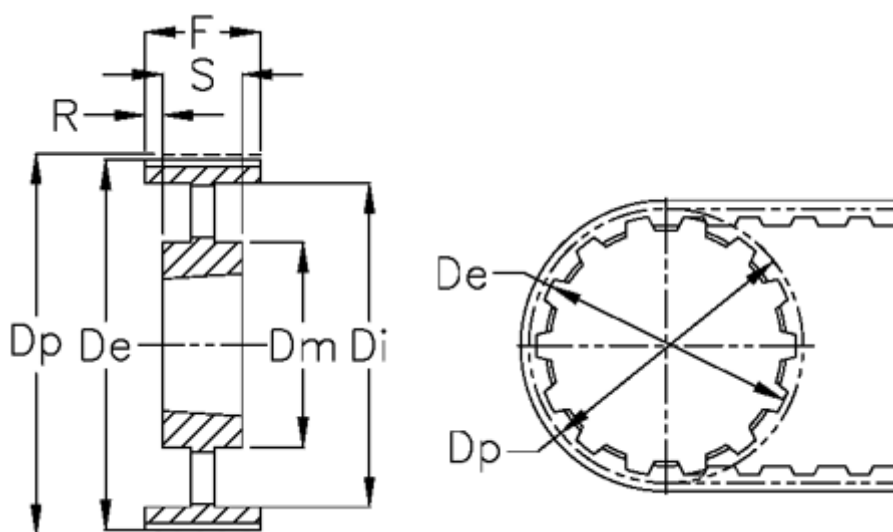

Varenummer: 604133144055
Beskrivelse: Tandremskive for taperbøsning
HTD 144 14M 55 TL 3020

Mål

Bredde	= 55	r	= 9.5
De	= 638.92	S	= 51
Di	= 600	Tandantal	= 144
Dm	= 170	Type	= 14M
Dp	= 641.71	Vægt	= 36.2
F	= 70		
For bøsning	= 3020		
Max boring	= 75		